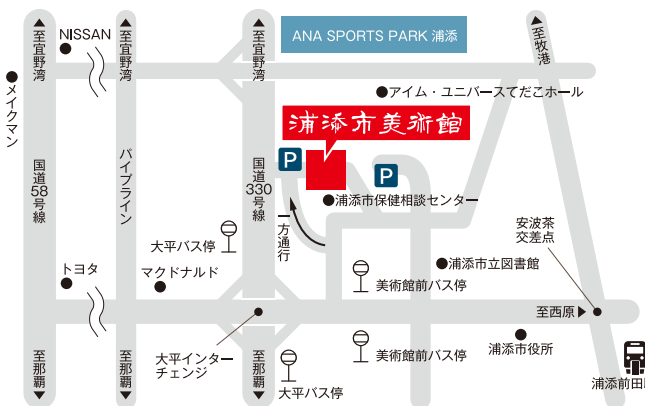

※浦添市在住・在勤であることがわかるもの(マイナンバーカード、運転免許証、職員証など)をご提示ください。

ゆいレールのフリー乗車券提示で常設展観覧料を団体料金に割引!!

喫茶
花つるし

開館時間 午前 11:00 ~ 15:00 ※ラストオーダー 14:00

定休日 美術館休館日に準じます

交通情報・地図

バスご利用の場合 ※いずれのバス停からも徒歩5分

那覇市外線バスターミナルより	首里鳥振方面より
(21) (88) (90) (112) (190) 大平バス停下車	(191) 美術館前バス停下車
(55) (56) (256) 美術館前バス停下車	

自動車ご利用の場合

那覇空港から国道330号
または国道58号を
北(宜野湾方面)へ約12km

ゆいレールご利用の場合

ゆいレール[浦添前田駅]下車		ゆいレール[古島駅]下車	
バスに乗り換え (56) (256) 浦添線美術館前バス停下車	タクシーに乗り換え 美術館まで 1.6km(約5分)	バスに乗り換え (21) (88) (90) (98) (112) (190) 大平バス停下車徒歩5分	タクシーに乗り換え 国道330号を 北へ約3km