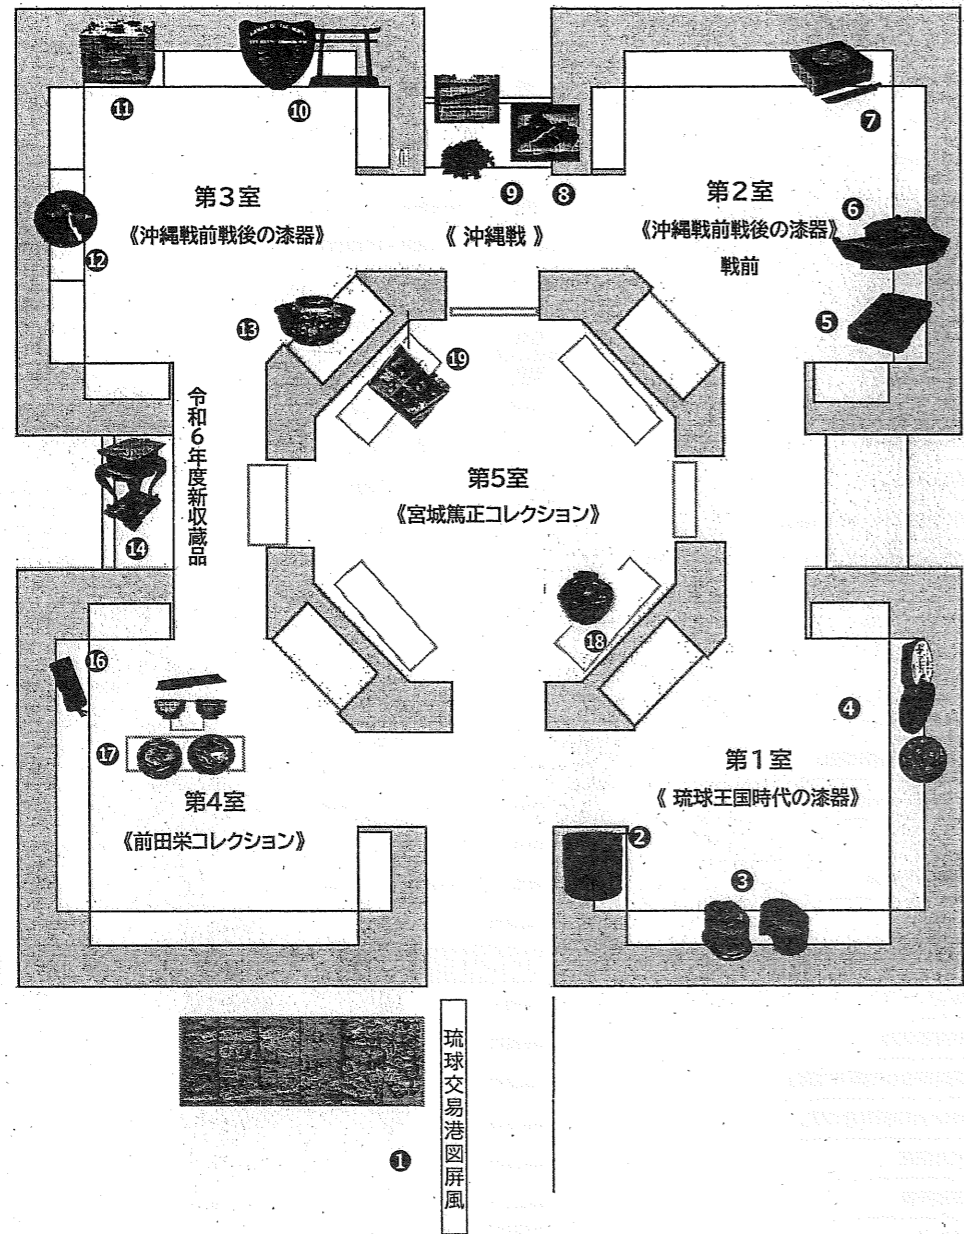

音声ガイド配置図

第5室 宮城篤正コレクション					
作品名	音声ガイド	指定	製作地	製作年代または製作年	備考
10 透漆山水楼閣螺鈿合子			ベトナム		宮城 篤正コレクション
11 朱漆龍絵給食籠			中国か		宮城 篤正コレクション
12 朱漆膳椀			日本	天保15年(1844)頃	宮城 篤正コレクション
13 輪島塗額(大)	19		石川県輪島市	1990年代	宮城 篤正コレクション
14 黒漆双鶴沈金蒔絵手許箱			石川県輪島市	1990年代	宮城 篤正コレクション
15 黒漆福字文螺鈿箱			中国福建省・福州市	1981年頃	宮城 篤正コレクション
16 黒漆鳳凰螺鈿椀			中国江蘇省・揚州市	1977~81年	宮城 篤正コレクション
17 黒漆花文螺鈿漆絵丸重			中国福建省・福州市	1981年頃	宮城 篤正コレクション
18 『写真集 中国・進貢使路の旅』					宮城 篤正コレクション